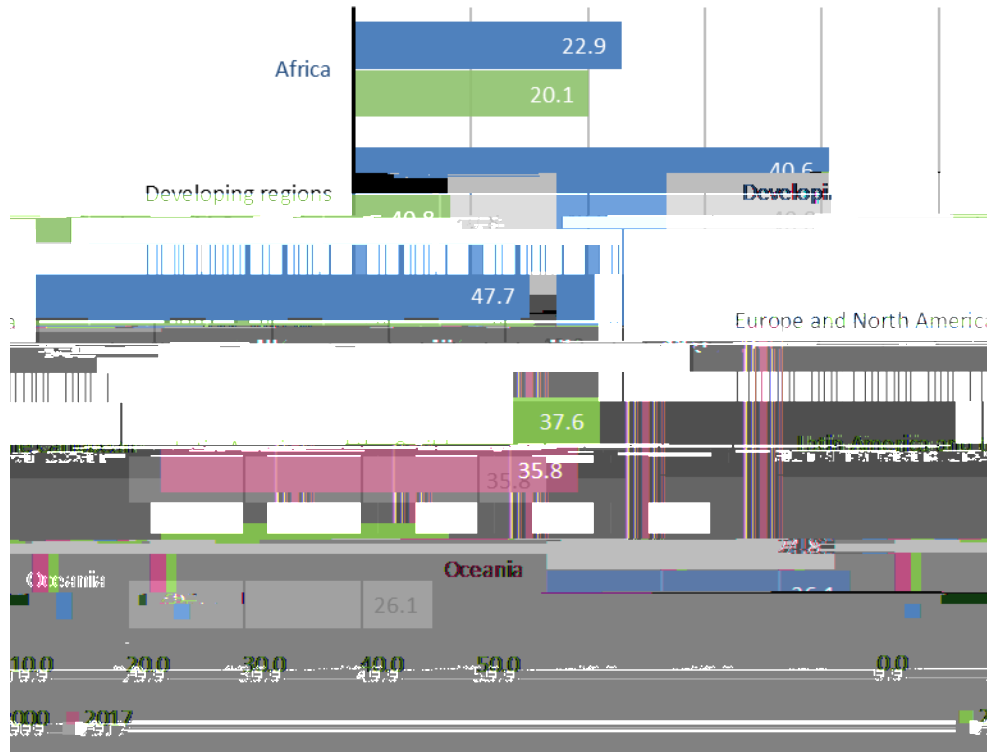

)LJXUH
0HGXP DQG KWEIFKQRORJ\ LQG XVWU\ YDOXH DGGHG LQ WRWDO Y
3HUFHQWDJH

6RXURQLW HG 1DWLRQV *OREDO 6' * 'DWDEDVH 6' * PHWDGDWD LQGLFDWR