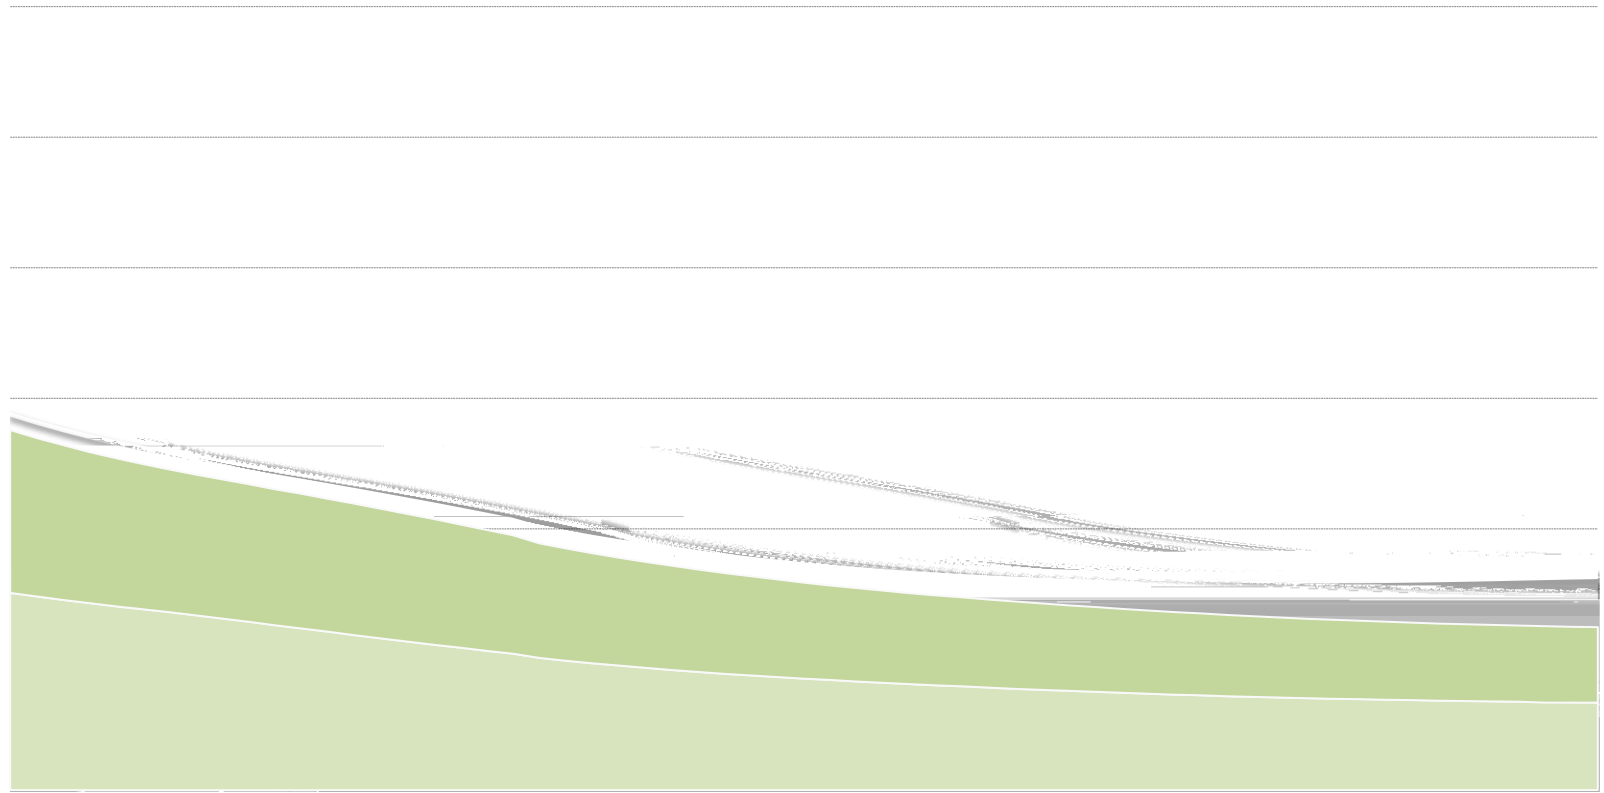

Patricia Chemor
Secretary General
National Population Council

Source:: National Population Council, Mexico .

Fuente: Consejo Nacional de Población con base en las Estimaciones y Proyecciones de la Población de México, 1970, 1990-2010 y 2010-2050.