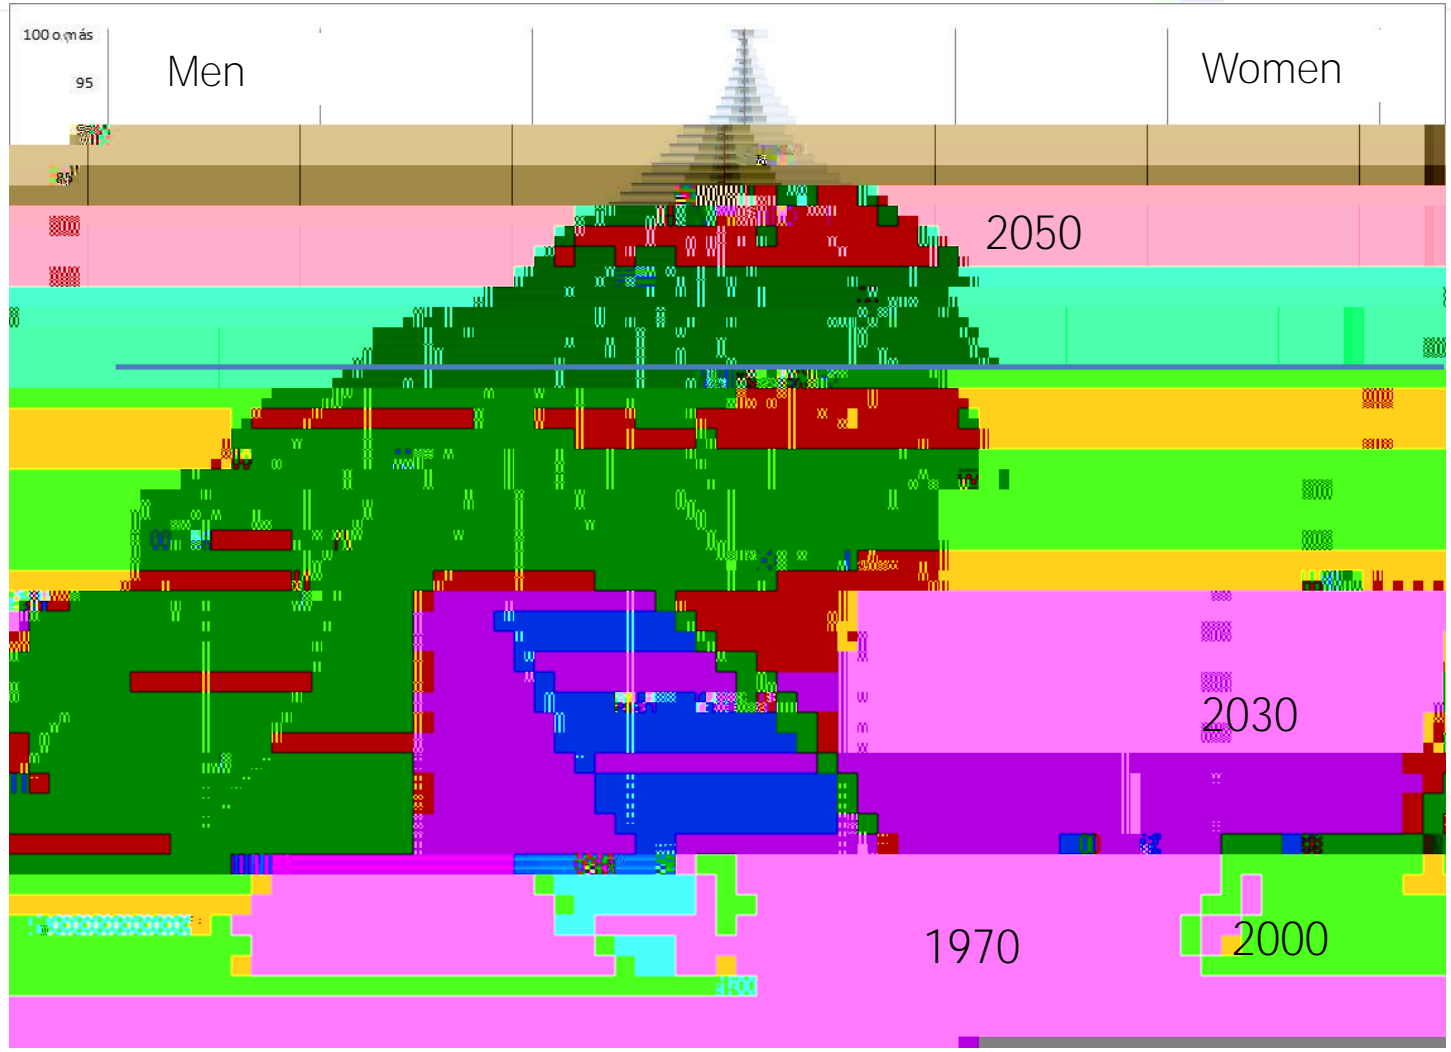

Patricia Chemor
Secretary General
National Population Council

Source:: National Population Council, Mexico .

Fuente: Consejo Nacional de Población con base en las Estimaciones y Proyecciones de la Población de México, 1970, 1990-2010 y 2010-2050.

- Plan Nacional de Desarrollo 2013-2018
- Programa Nacional de Población 2013-2018
- ICPD Programme of Action
- 2030 Agenda for

www.conapo.gob.mx

@CONAPO_mx

Consejo Nacional de Población